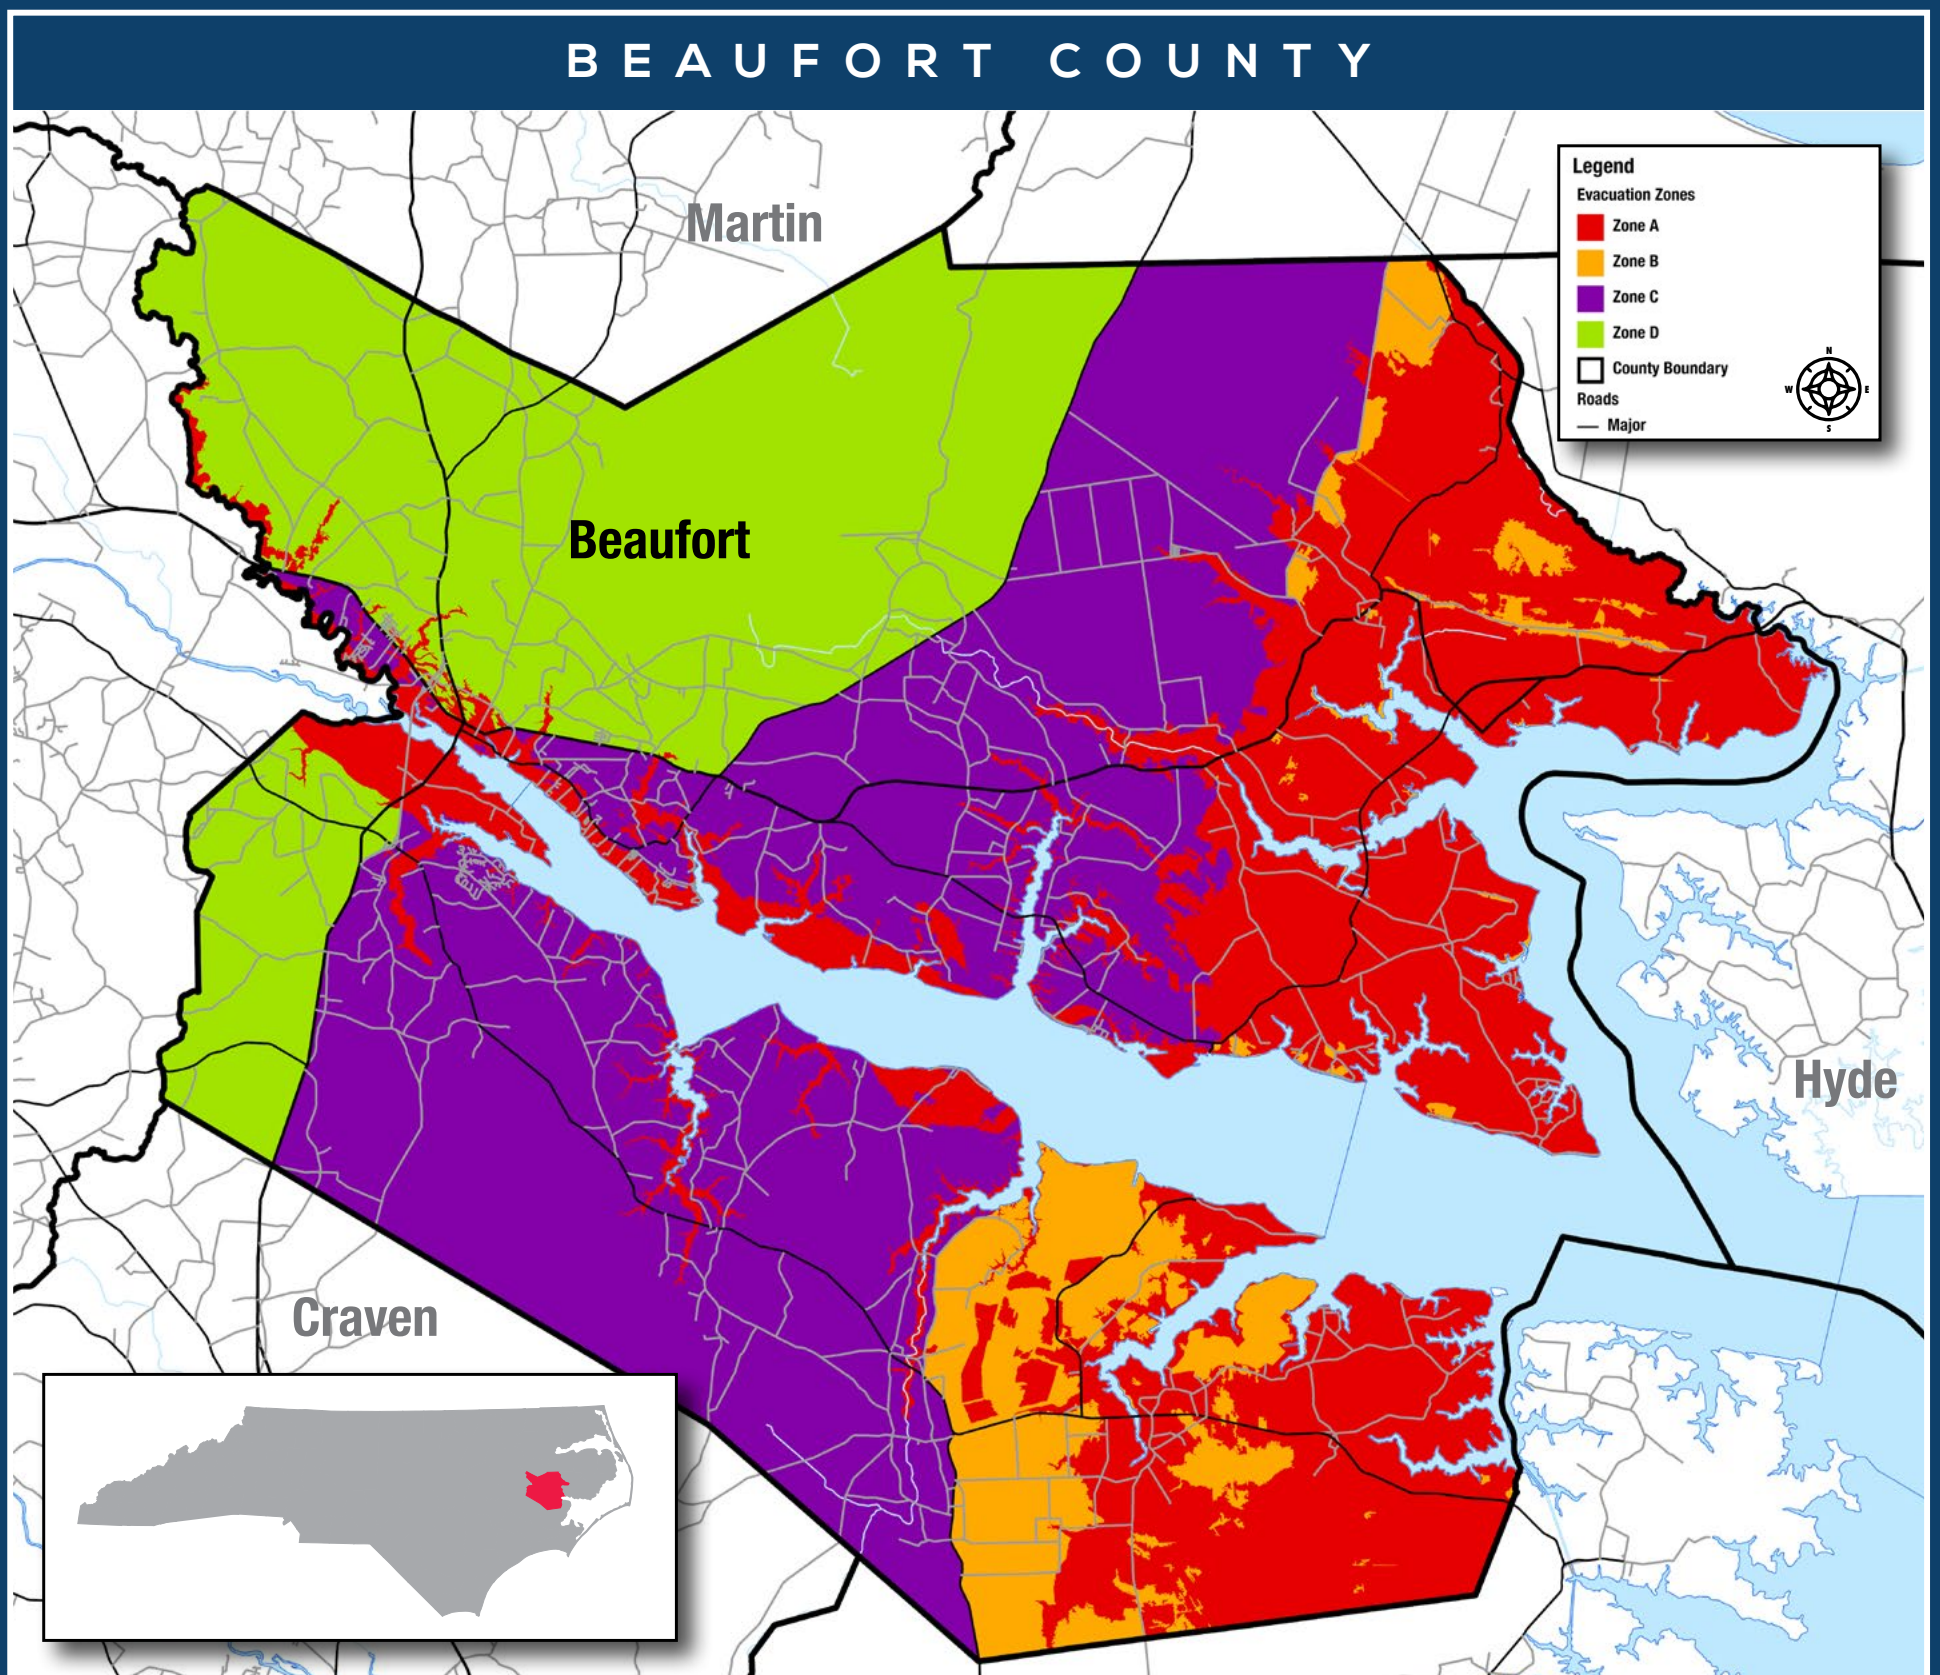

CONOZCA SU ZONA

En caso de emergencia, los funcionarios locales ordenarán evacuaciones utilizando zonas para mantener a su familia segura. Estas zonas resaltan las áreas más expuestas a los impactos de huracanes, tormentas tropicales y otros peligros.

Encuentre su zona de evacuación donde vive, trabaja o juega.

KNOWYOURZONE.NC.GOV