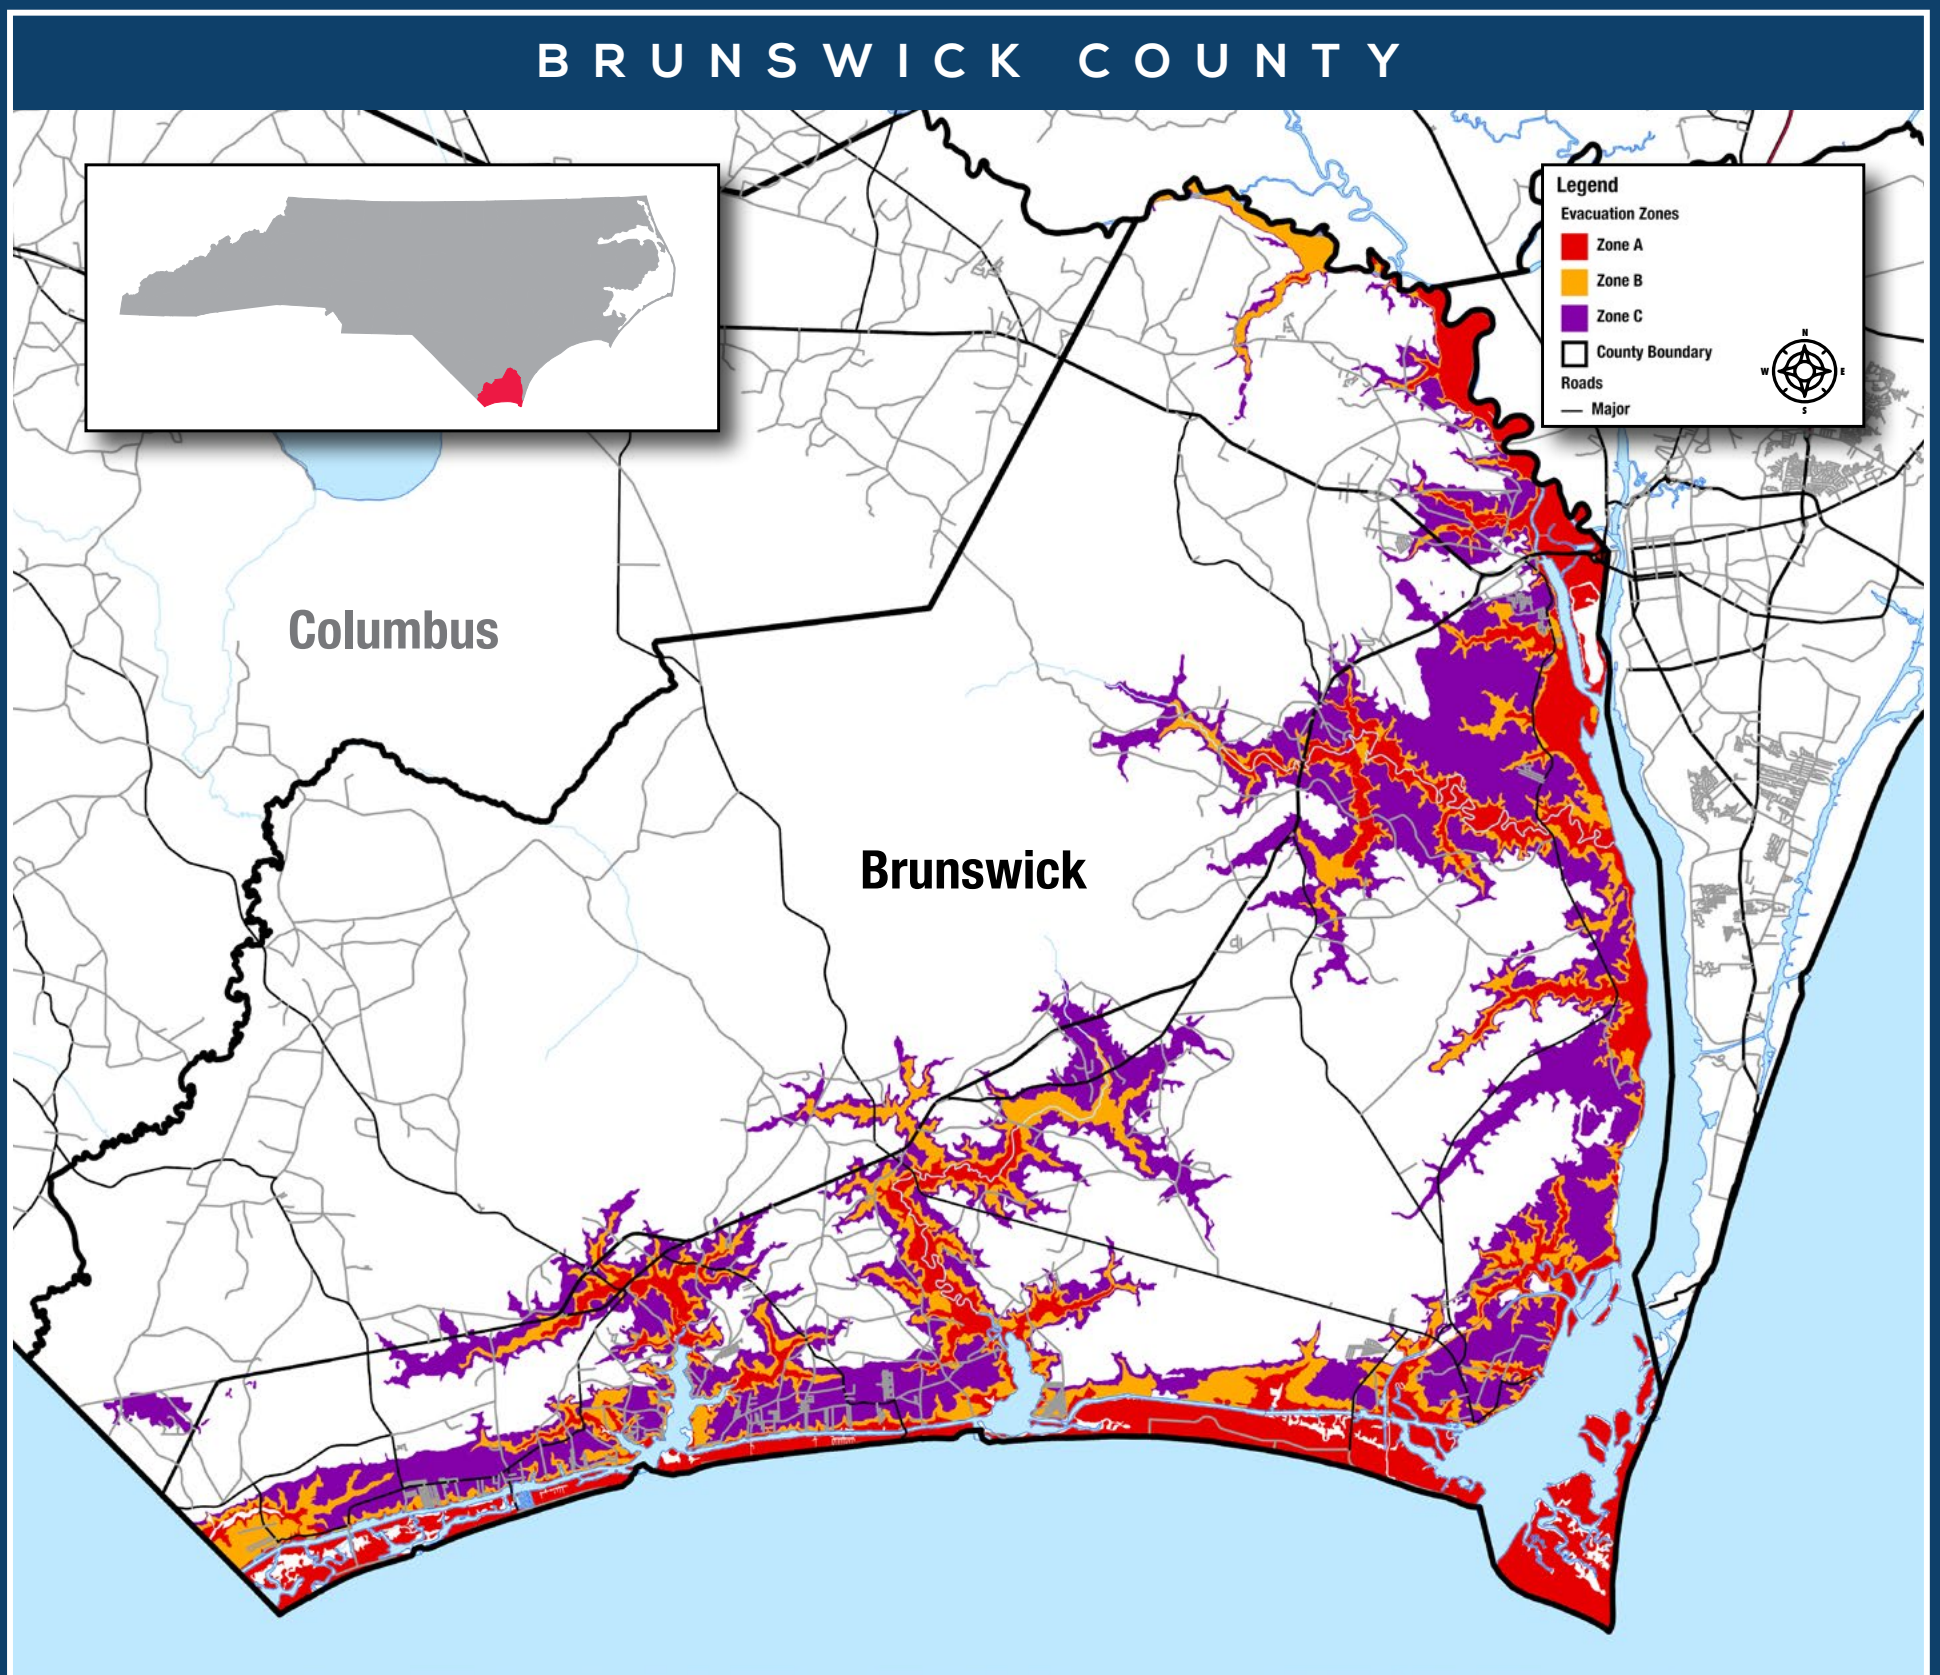

CONOZCA SU ZONA

En caso de emergencia, los funcionarios locales ordenarán evacuaciones utilizando zonas para mantener a su familia segura. Estas zonas resaltan las áreas más expuestas a los impactos de huracanes, tormentas tropicales y otros peligros.

Encuentre su zona de evacuación donde vive, trabaja o juega.

KNOWYOURZONE.NC.GOV

KNOW YOUR
ZONE

  @BrunswickGovt