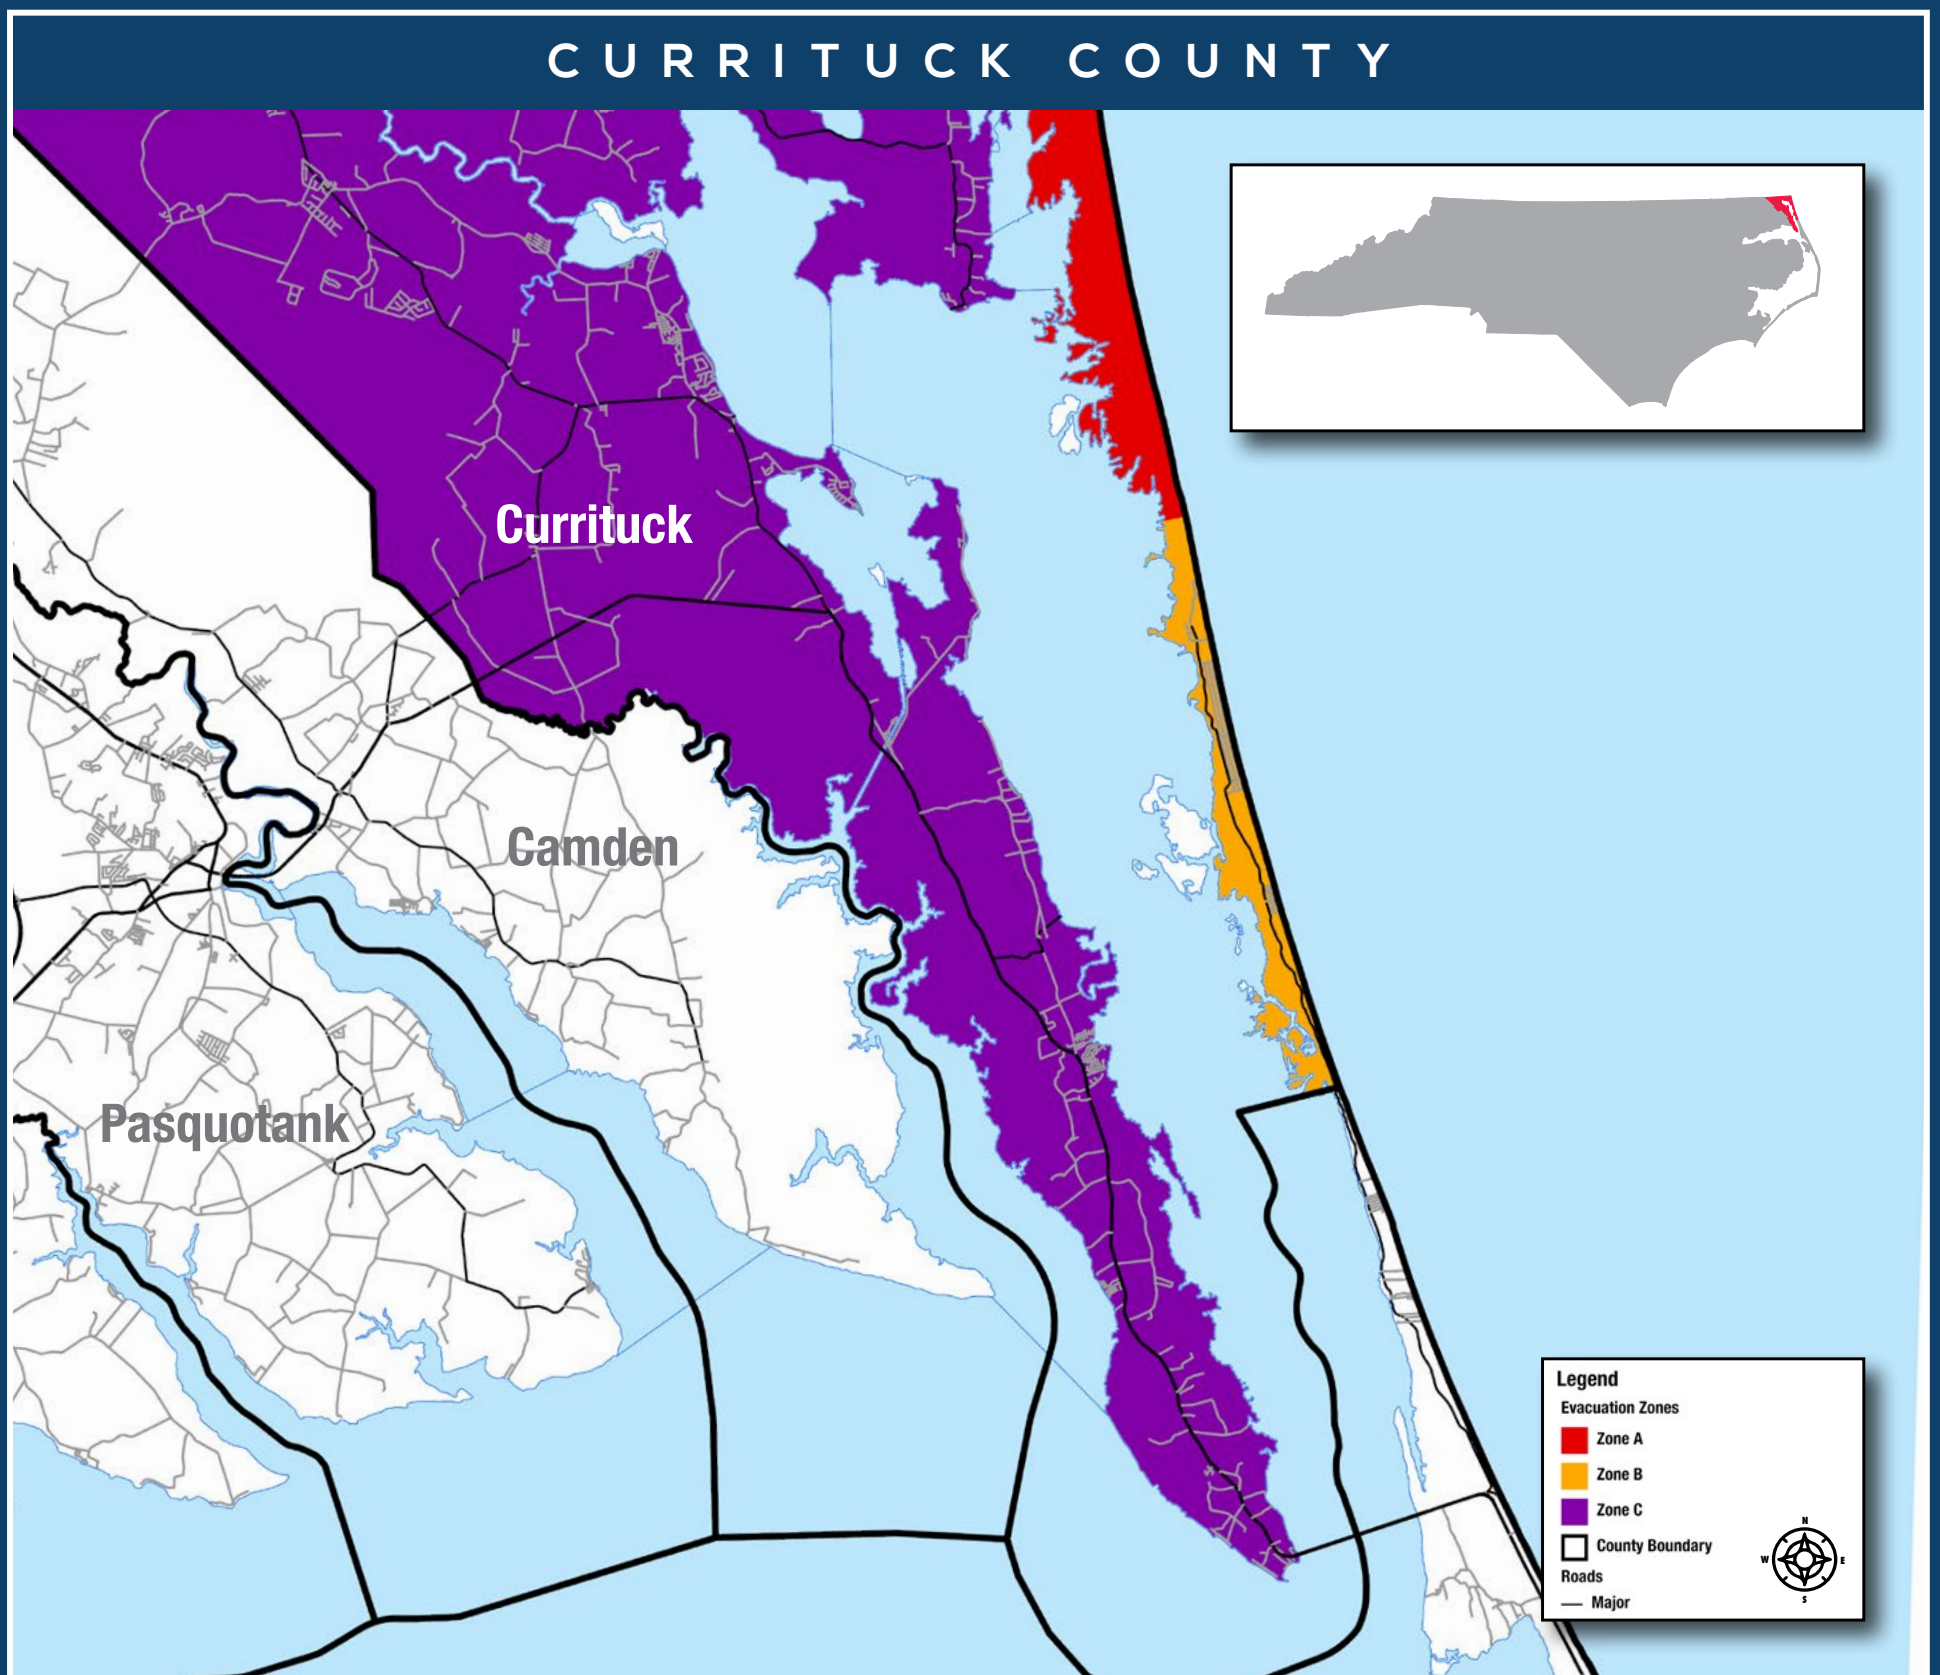

CONOZCA SU ZONA

En caso de emergencia, los funcionarios locales ordenarán evacuaciones utilizando zonas para mantener a su familia segura. Estas zonas resaltan las áreas más expuestas a los impactos de huracanes, tormentas tropicales y otros peligros.

Encuentre su zona de evacuación donde vive, trabaja o juega.

KNOWYOURZONE.NC.GOV

 @CurrituckGovernment

 @CurrituckGov