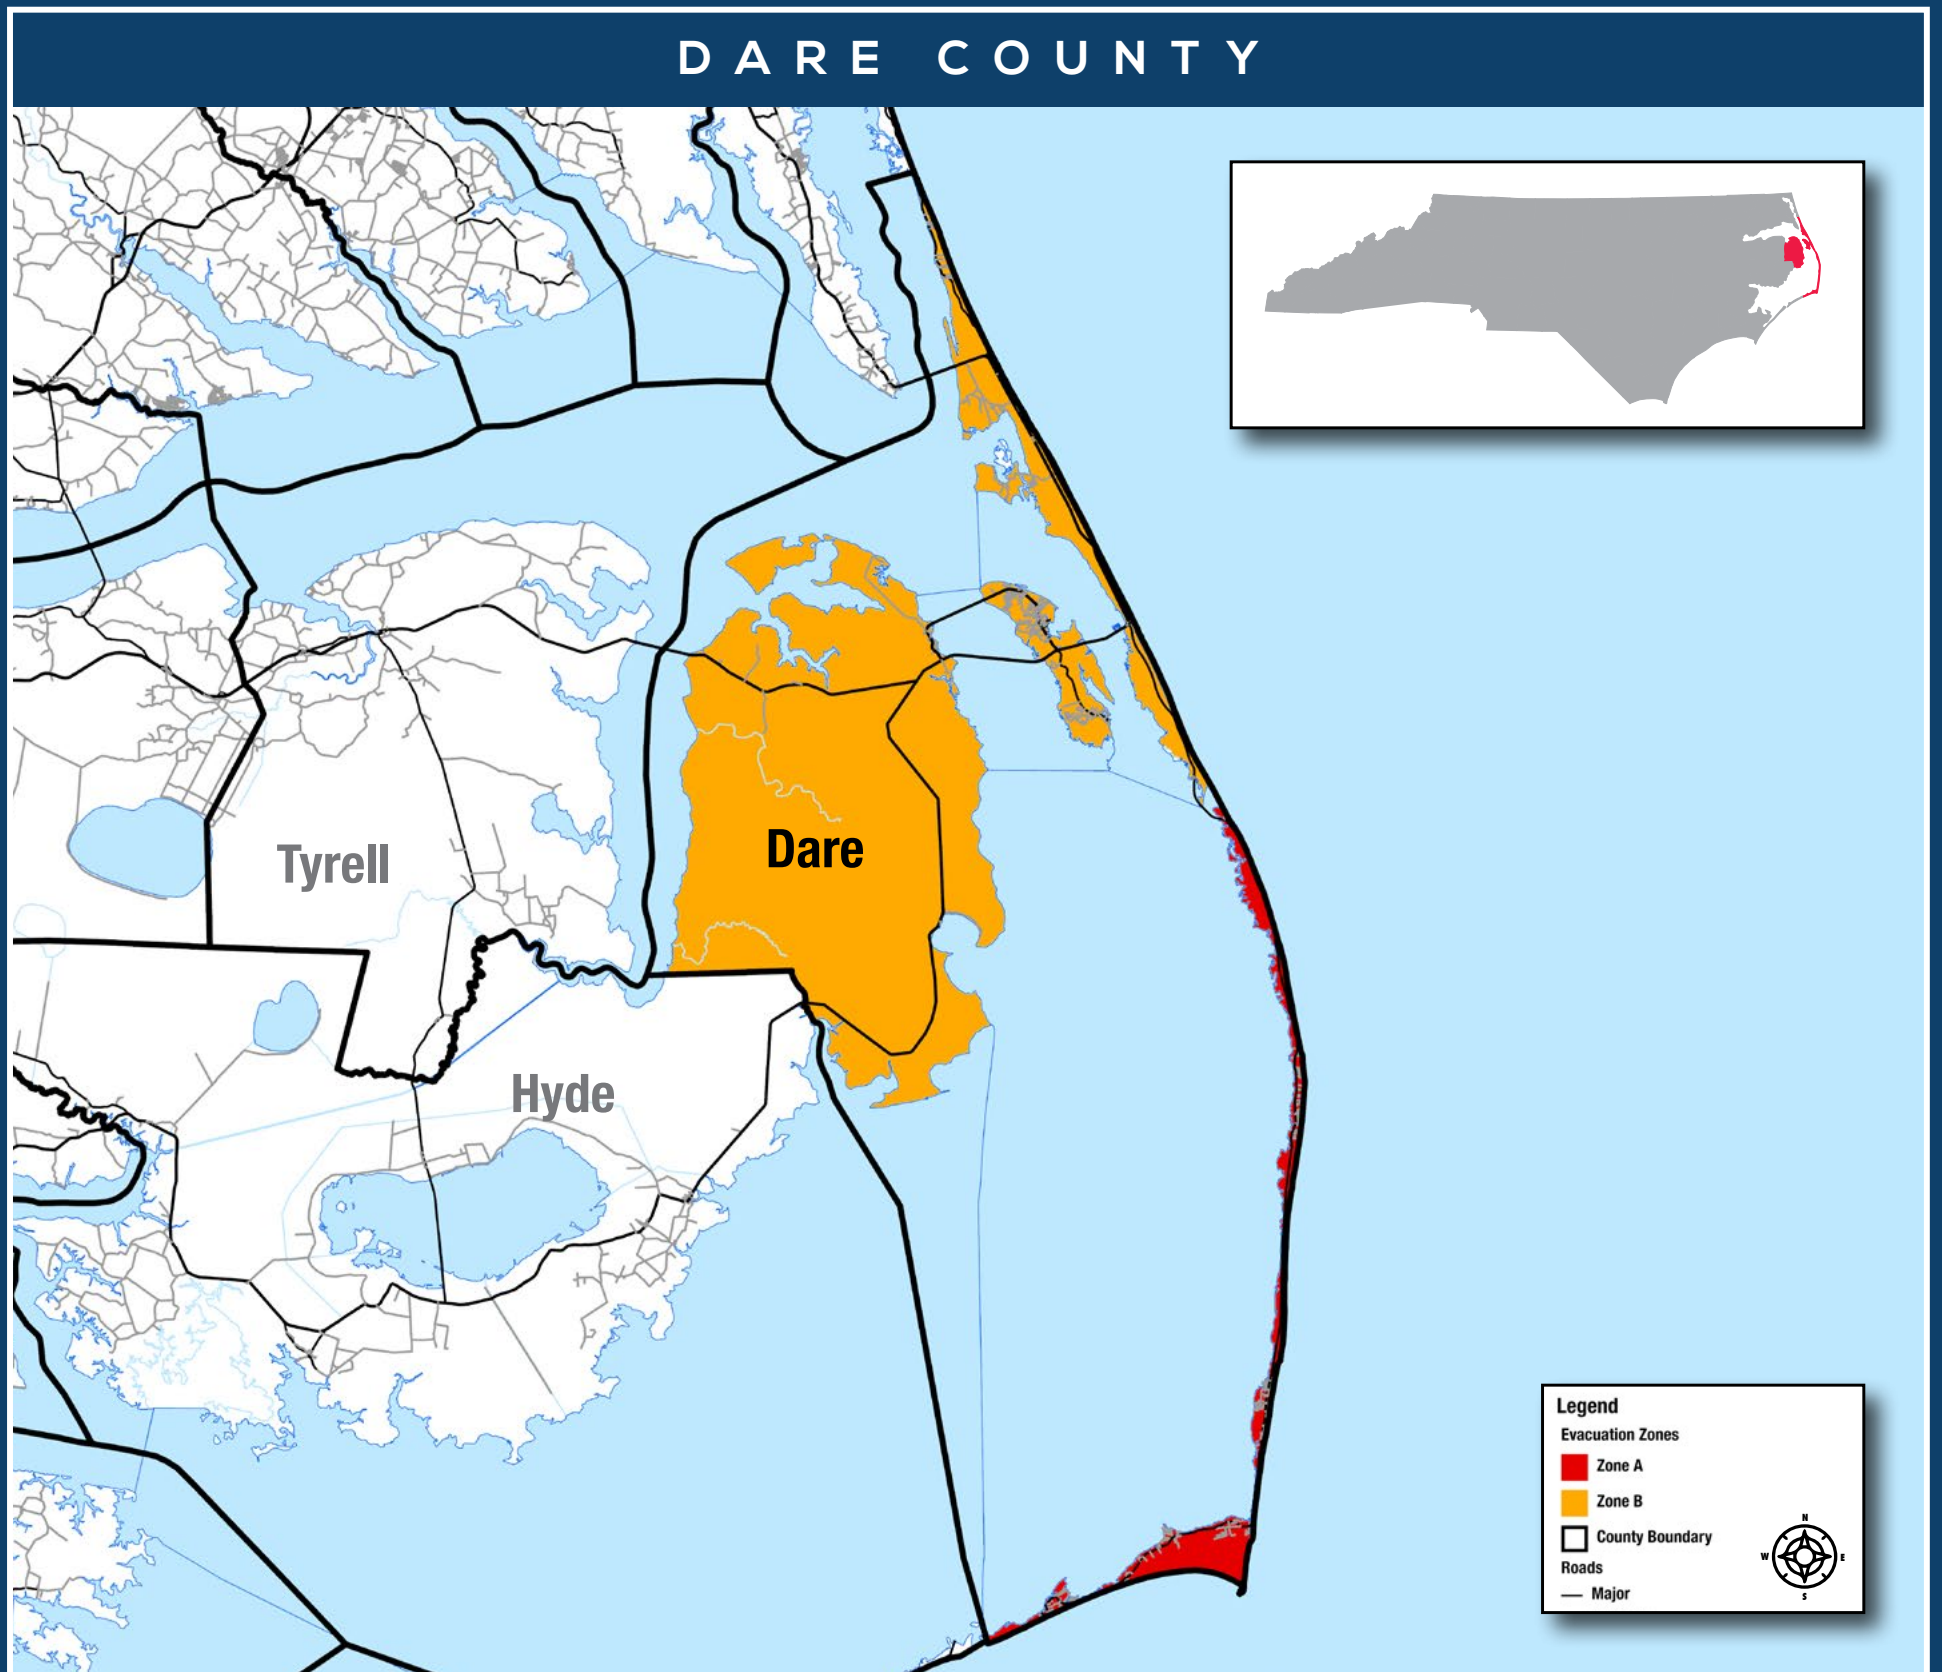

# CONOZCA SU ZONA

En caso de emergencia, los funcionarios locales ordenarán evacuaciones utilizando zonas para mantener a su familia segura. Estas zonas resaltan las áreas más expuestas a los impactos de huracanes y tormentas tropicales.

Encuentre su zona de evacuación donde vive, trabaja o juega.

**KNOWYOURZONE.NC.GOV**

  @DareCountyEM

KNOW YOUR  
**ZONE**