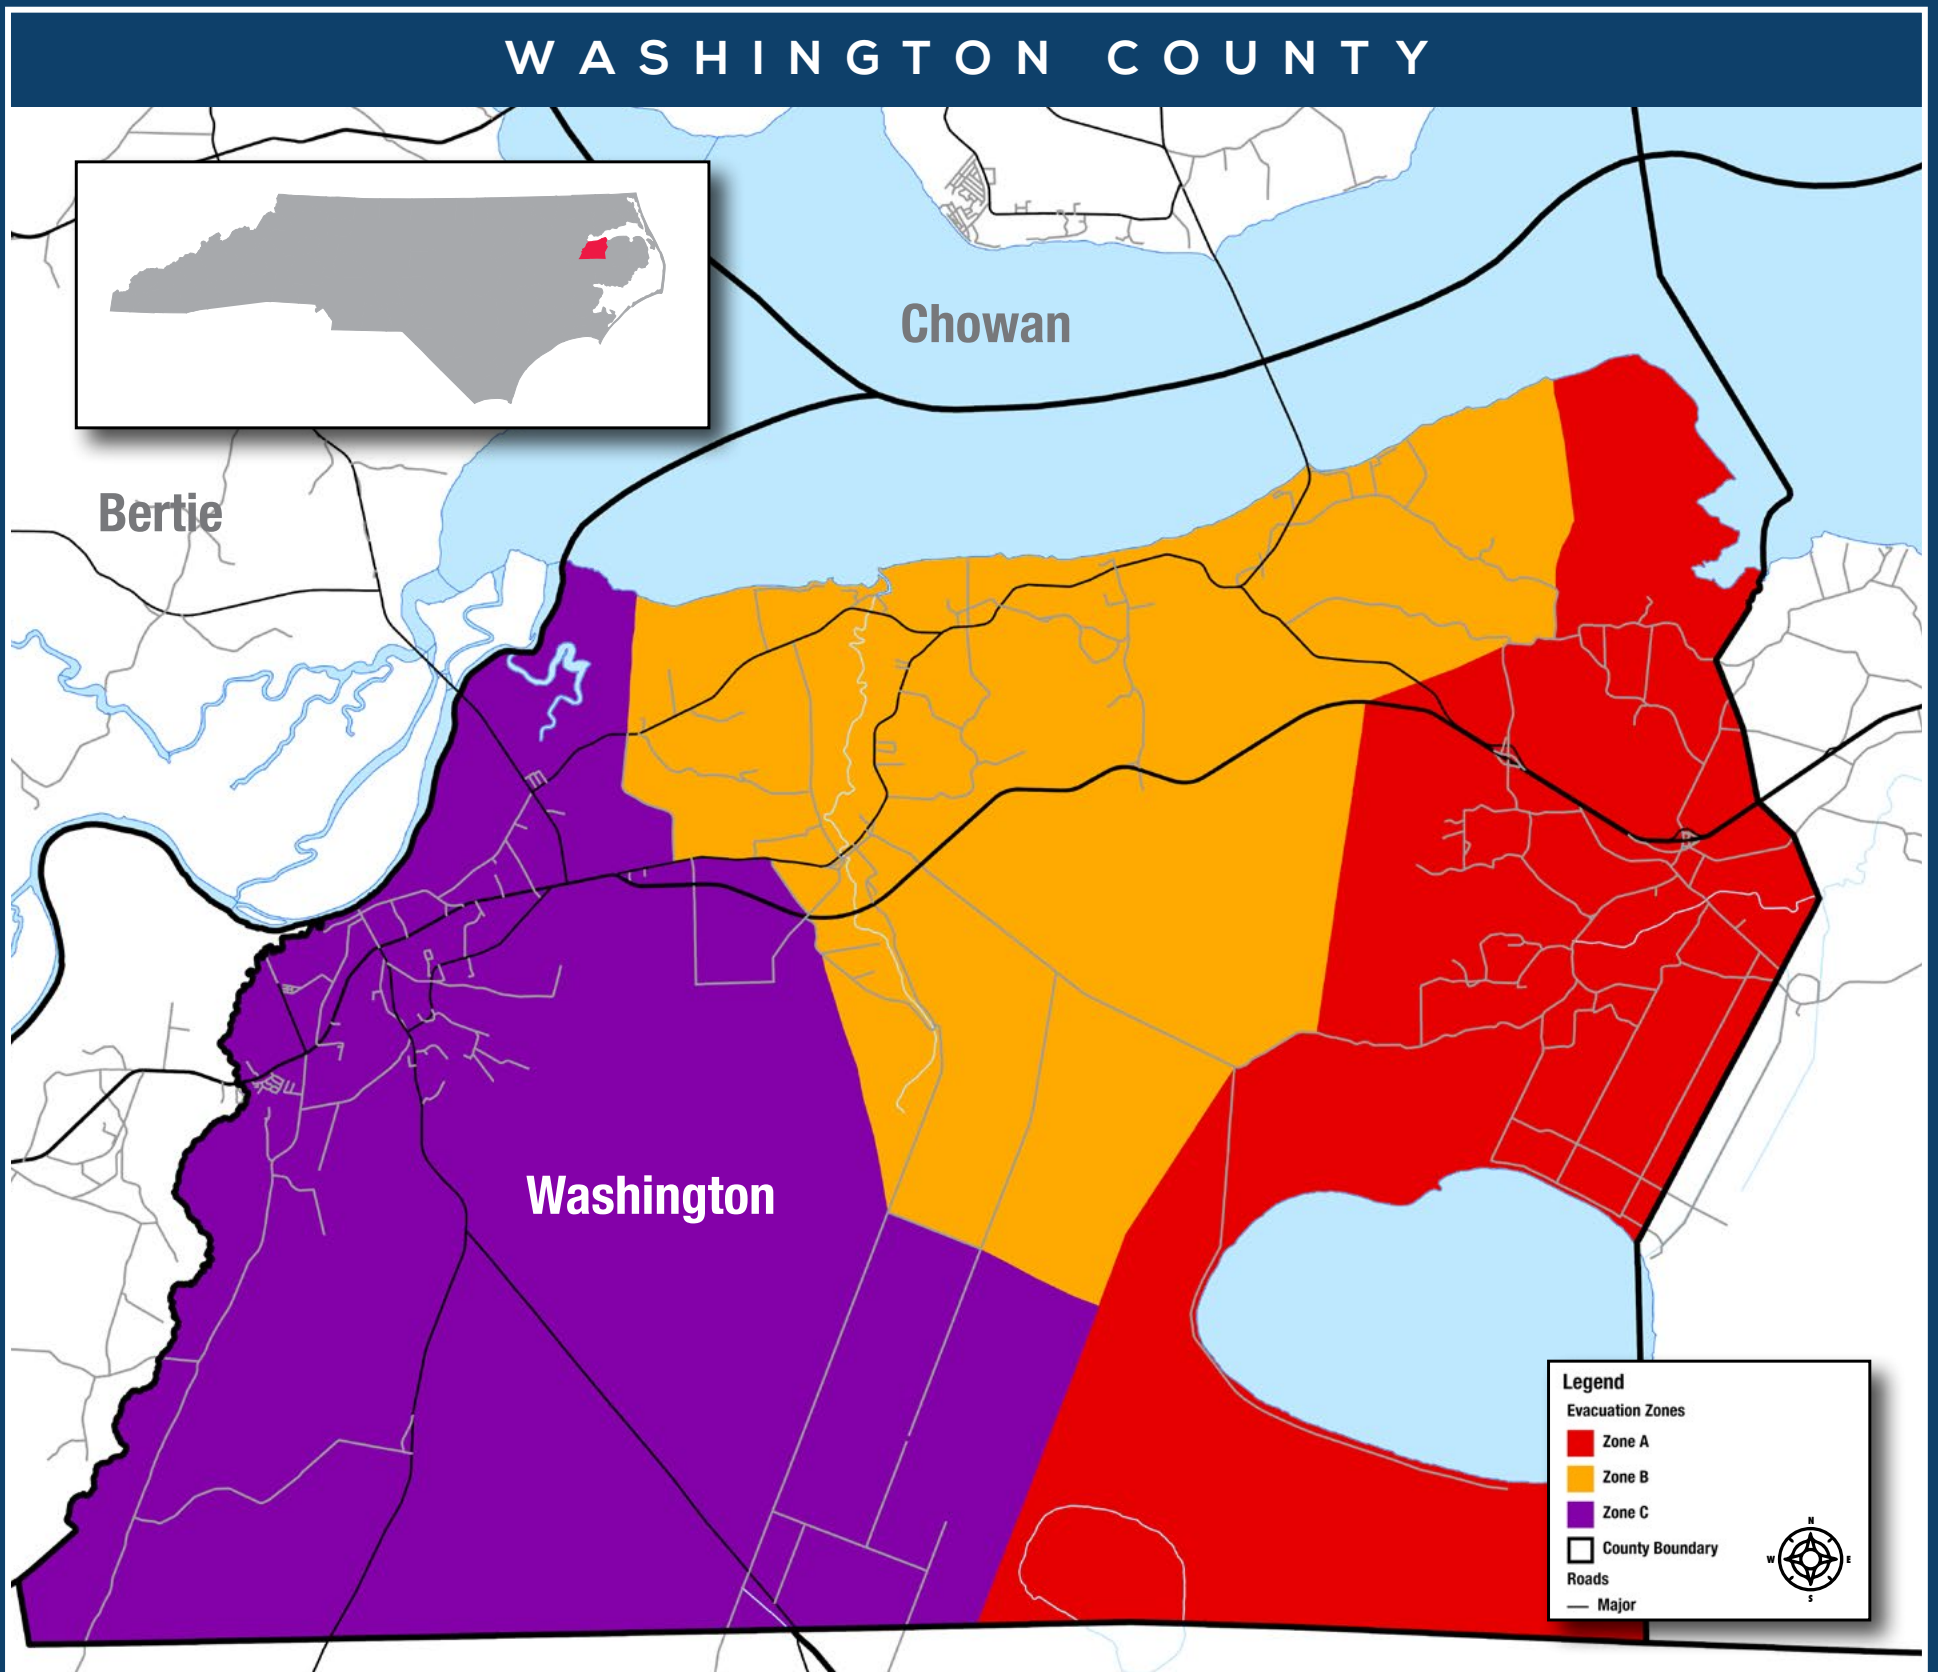

CONOZCA SU ZONA

En caso de emergencia, los funcionarios locales ordenarán evacuaciones utilizando zonas para mantener a su familia segura. Estas zonas resaltan las áreas más expuestas a los impactos de huracanes, tormentas tropicales y otros peligros.

Encuentre su zona de evacuación donde vive, trabaja o juega.

KNOWYOURZONE.NC.GOV

 @Washconc

KNOW YOUR
ZONE