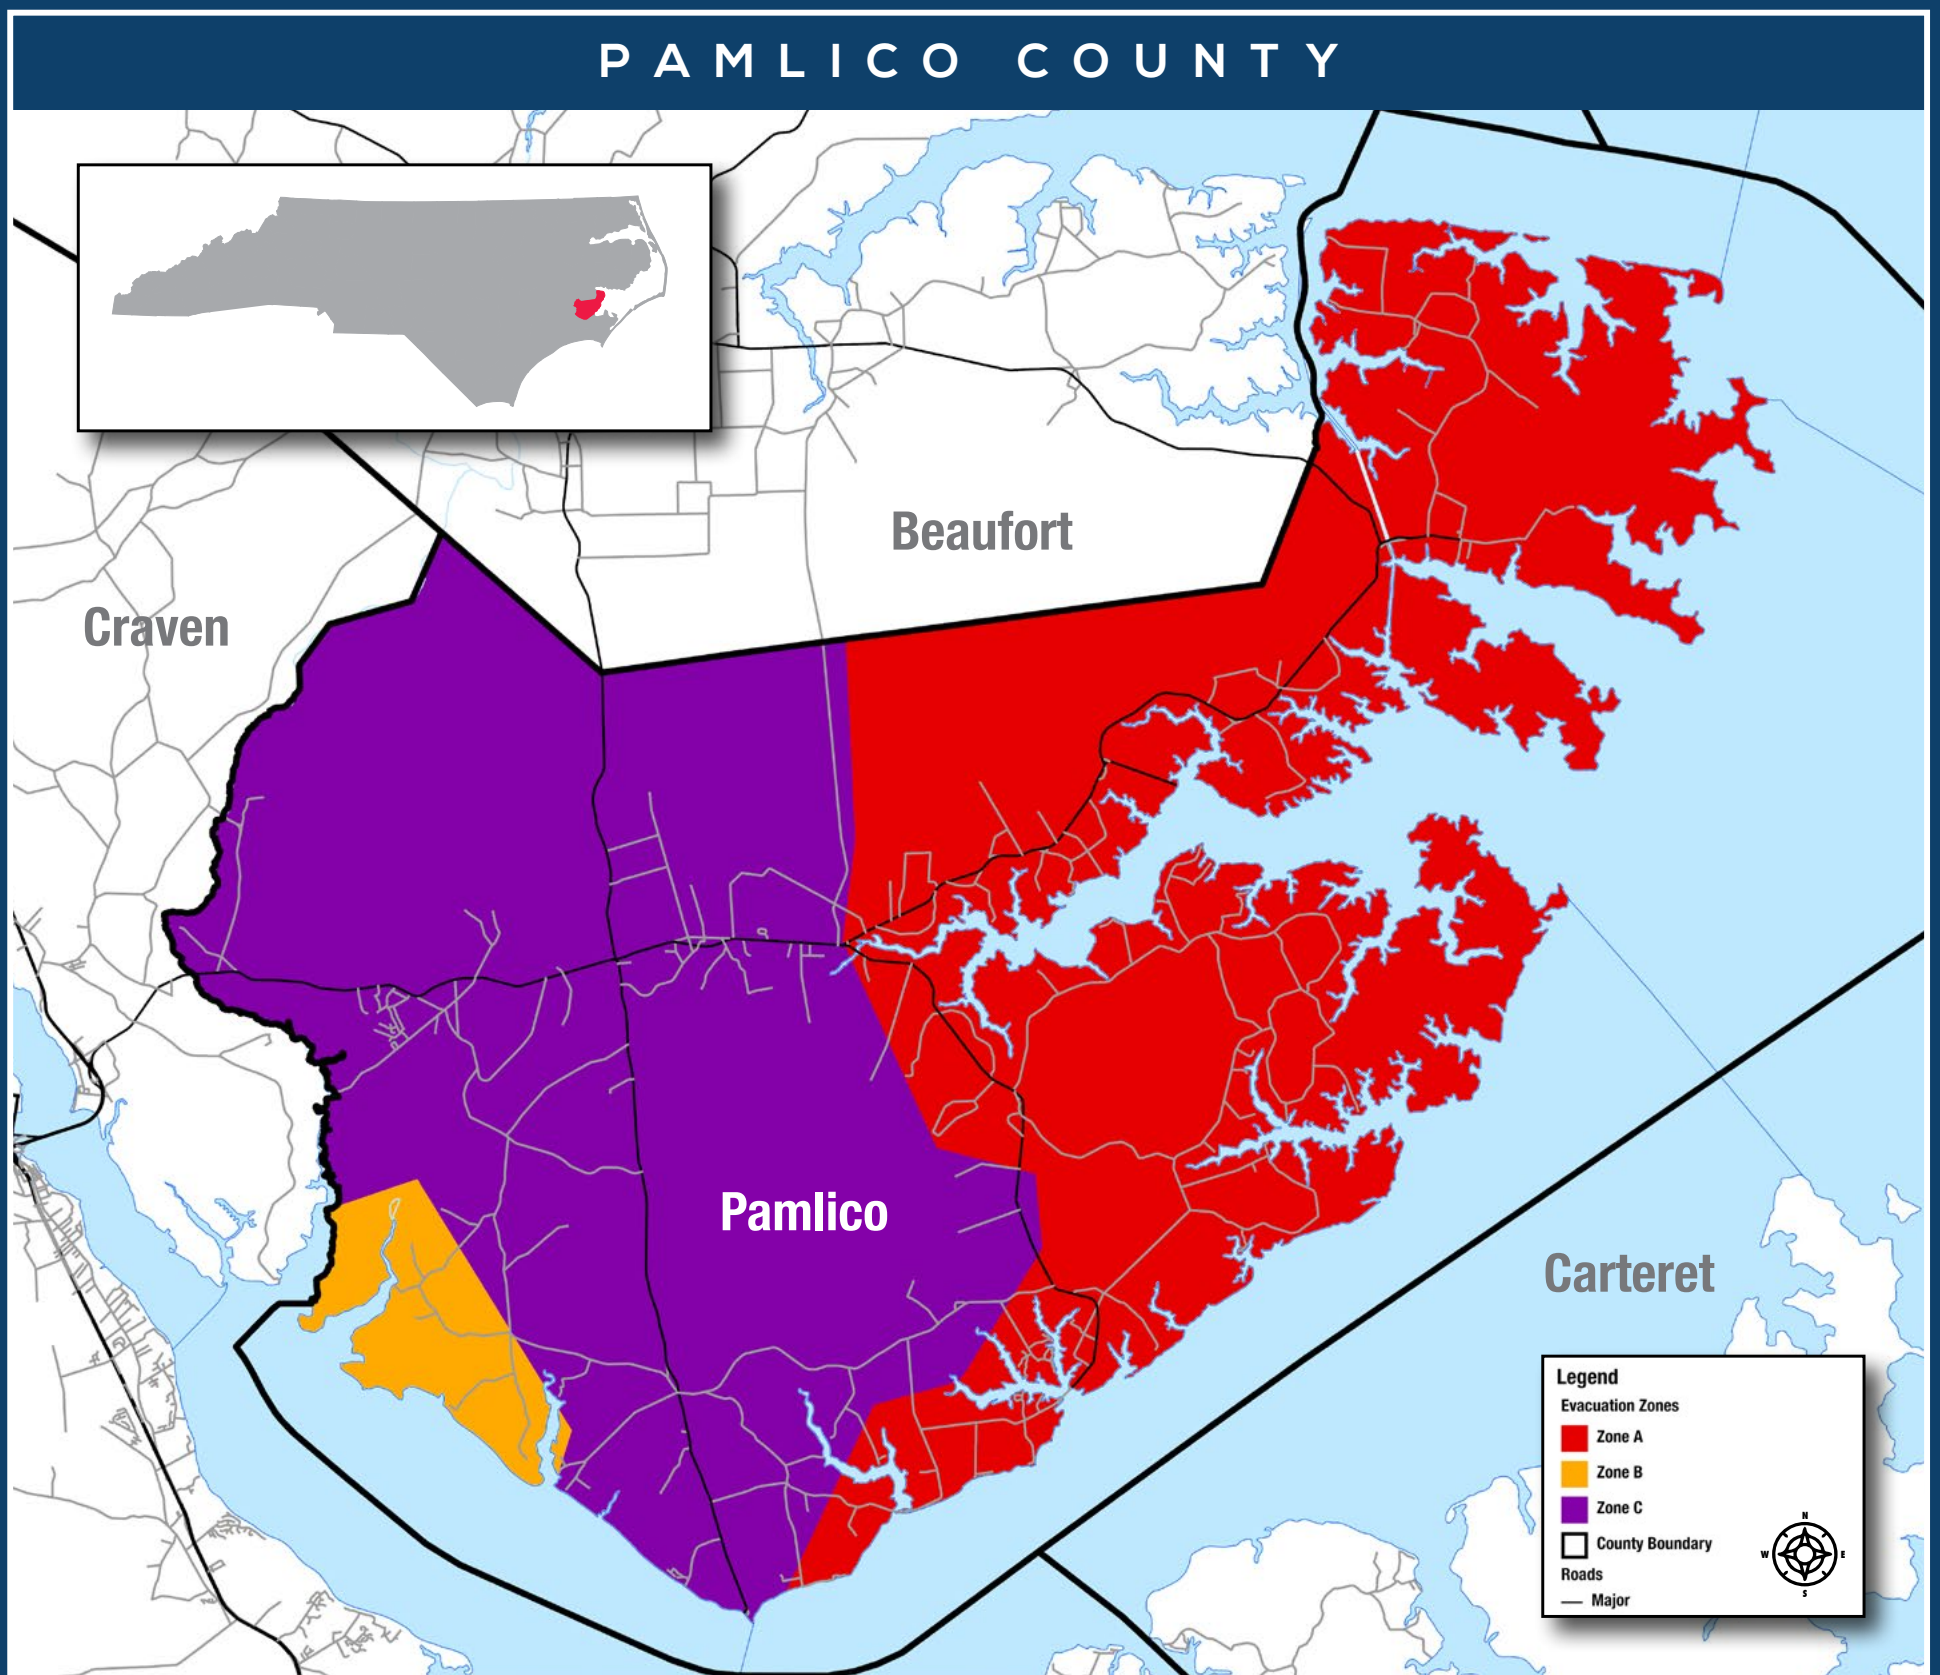

# CONOZCA SU ZONA

En caso de emergencia, los funcionarios locales ordenarán evacuaciones utilizando zonas para mantener a su familia segura. Estas zonas resaltan las áreas más expuestas a los impactos de huracanes, tormentas tropicales y otros peligros.

Encuentre su zona de evacuación donde vive, trabaja o juega.

**KNOWYOURZONE.NC.GOV**